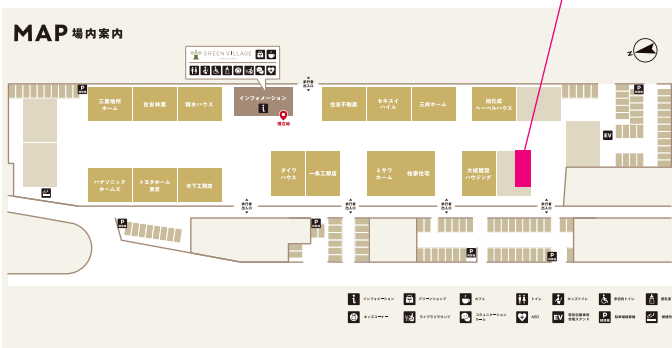

将来は**世界**で活躍!

東京都教育委員会 後援

全て無料でできちゃう本格おしごと体験

キッズ わくわくわくわーっ

2019

5/12
(日)

11:00 ~ 16:00

※最終受付は 15:30 となります

総合住宅展示場 HouSing Stage Shinjuku

〒169-0073 東京都新宿区百人町2丁目2-32

▽お車で越しの方 **※イベント参加で駐車場無料**

【飯田橋方面から】

…都道433号線を大久保方面に直進、JR新大久保駅の鉄橋手前の十字路を右折

【大久保方面から】

…都道433号線を飯田橋方面に直進、JR新大久保駅の鉄橋を通過後の十字路を左折

※無料駐車場を完備しております。

▽電車でお越しの方

JR「新大久保駅」より徒歩2分。都営大江戸線「東新宿」より徒歩12分。

▽バスでお越しの方

都営「飯62」新大久保駅下車、徒歩2分。都営「橋63」新大久保駅下車、徒歩2分。

HouSing Stage Shinjuku

総合受付

MAP 場内案内

総合受付に必ずお越しください。

英語で海外生活に挑戦

ENGLISH VILLAGE

英語で海外生活に挑戦!英語を話してお買い物体験をしてみよう!ちゃんと伝えられるかな?

Yuppies

Yuppies 英語体験

命を救うレスキュー

消防団員体験

命を救うレスキュー!ミニ防火服を着て写真を撮ったり、消火体験をしてみよう!

新宿消防署

夢は博士

博士体験

顕微鏡を使って植物や微生物を観察したり、身のまわりの環境について学ぼう!

北里大学臨時講師 MNA Lab

共生の森づくり活動体験

CO₂削減やスーパーフードとして注目されている、モリンガという植物について学ぼう!

NPO 法人
アジア植林友好協会

AIを生むプログラマーに

PCプログラマー体験

2020年より小学校で必修化される、今注目のプログラミング体験!オリジナルのゲームを作ってみよう!

LITALICO ワンダー

ロボットプログラマー体験

プログラムでロボットにジオメトリー(幾何学模様)を描かせて、いろいろな模様を作ろう!

栄光
ロボットアカデミー

憧れはアーティスト

アクセサリー作家体験

男の子でも作れるブレスレット、ネックレス、カチューシャ、指輪などを作ろう!何が作れるかはお楽しみ☆

あとりえ atom

定員
50名

無料
参加引換券

※この引換券は切り取らずにお持ちください。
※受付は、会場での当日の受付のみとさせていただきます。
※必ず保護者同伴でお願いいたします。
※予告なくイベントの内容が変更になる場合がございます。
※定員のあるブースについては、お子さま1人につき1ブースのみとさせていただきます。(定員のないものに関しては制限なし)
※混雑時はお待ちいただく場合がございます。
※他のお客さまへの迷惑行為や、スタッフの指示に従わない場合には、ご参加をお断りする場合がございます。
※強風や豪雨などの荒天時は、イベント内容を一部変更及び中止する場合がございます。
※画像はイメージです。